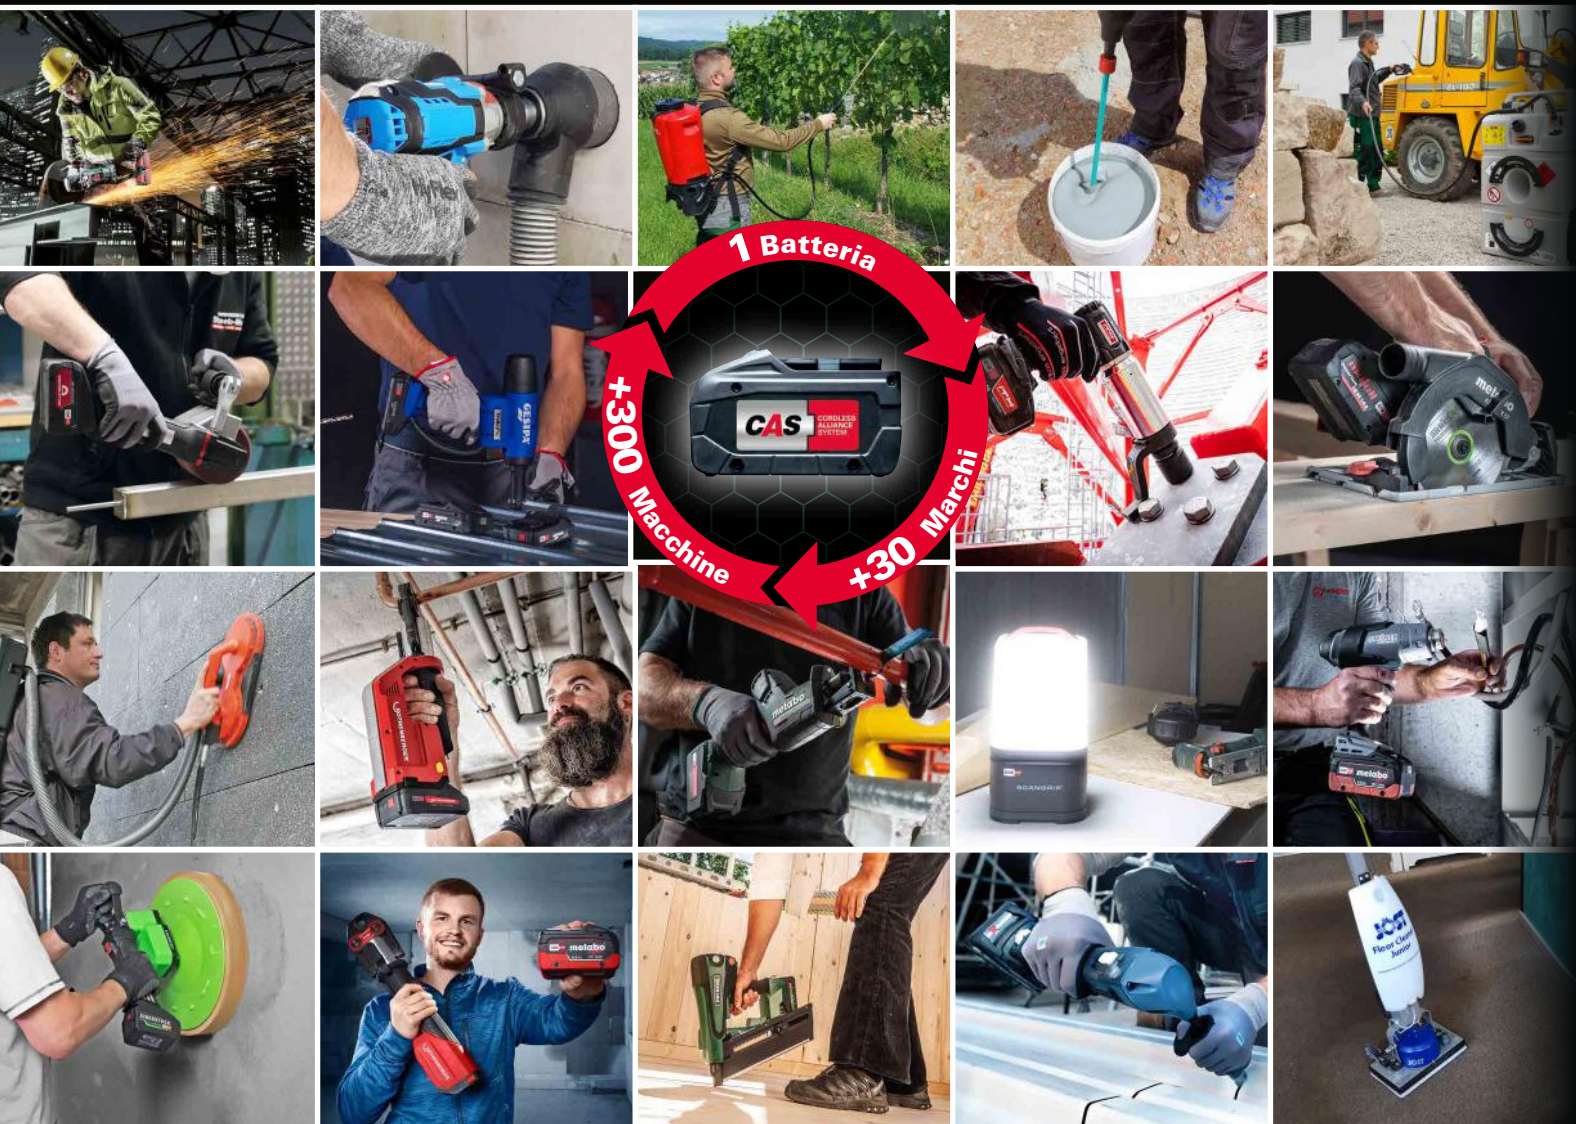

CAS una batteria per tutto.

1 sistema +30 marche +300 macchine

Cordless Alliance System (CAS) è un'unione di marchi leader nel settore degli utensili elettrici. Ciò significa che numerose applicazioni professionali sono ora possibili anche con utensili a batteria.