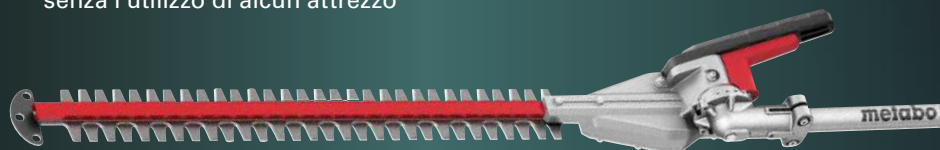

142 tagli nel legno tenero,
con attrezzo potatore MA-MS 25
e batterie da 5,2 Ah Li-Ion

corpo macchina
€ 295,24 IVA incl.
€ 242,00 IVA escl.
No.ord. 6.01725.85

Kit consigliato
2x 5.2 Ah
1x ASC 145 DUO
€ 392,84 IVA incl.
€ 322,00 IVA escl.
No.ord. 6.85213
vedi pag. 15

Guarda il video

Accessorio consigliato

Prolunga per sistema multifunzione

- Stabile prolunga per attrezzo potatore e tagliaiepi
- Aumenta la lunghezza utile di 88 cm

€ 86,79 IVA incl.
€ 71,00 IVA escl.
No.ord. 6.28498

Per il taglio di siepi e cespugli alti

- Tagli precisi e ottime prestazioni, grazie ai denti affilati al diamante e tagliati al laser su entrambi i lati.
- La lama può ruotare di 215° in 13 posizioni, senza l'utilizzo di alcun attrezzo

Attrezzo taglia siepi intercambiabile MA-HS 50

Lungh. taglio	48 cm
Spessore taglio	22 mm
No. tagli	0-2.600 / 0-3.100/min
Lungh. (con motore)	2,6 m
Peso	2,8 kg

€ 220⁸² IVA incl.
€ 181,00 IVA escl.
 No.ord. 6.01726.85